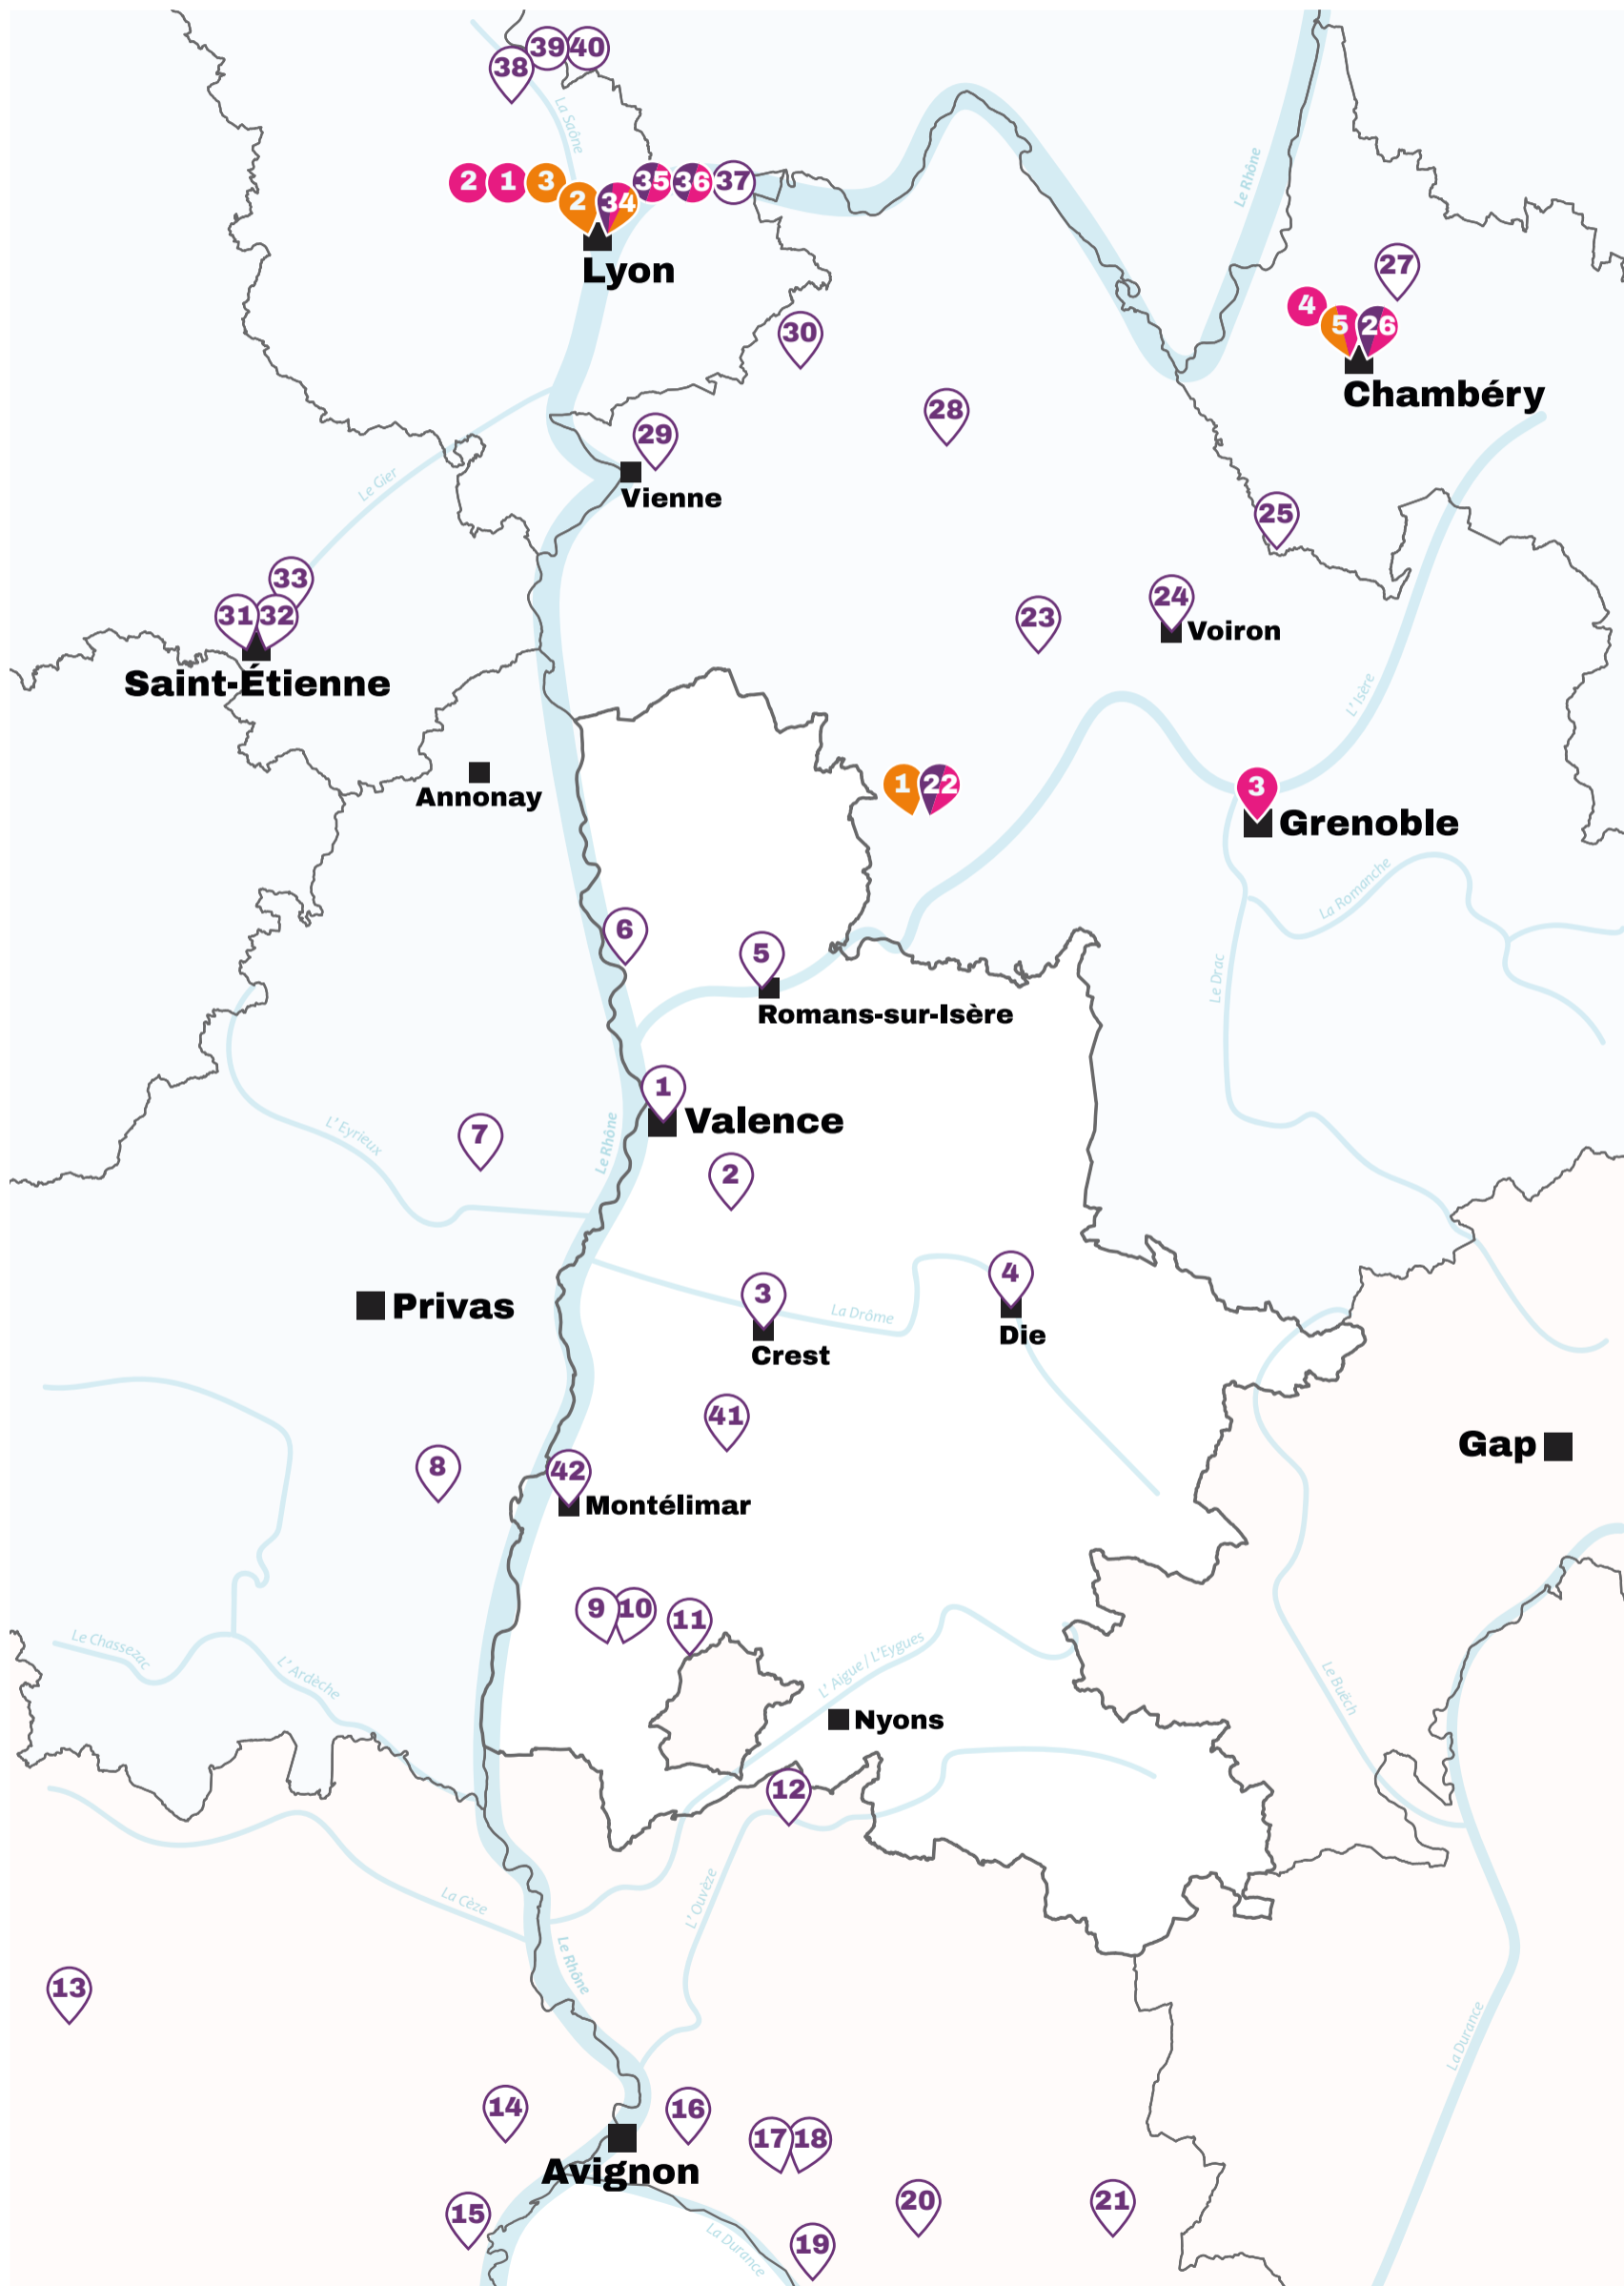

FAIRE AVEC...

Les acteurs locaux du réemploi

carte collaborative

Rencontre départementale du CAUE de la Drôme
Jeudi 9 novembre 2023 à Donzère (26)

FOURNISSEURS DE MATÉRIAUX DE RÉEMPLOI

1. Valence Atelier Libre

27. Nobléma

Revente de matériaux anciens (pavés et bordures)
73420 Drumettaz-Clarafond

28. Démopur

Démontage sélectif
38300 Les Éparres

29. Circularis

Revente de matériaux
38780 Pont-Évêque

30. L'Herminette